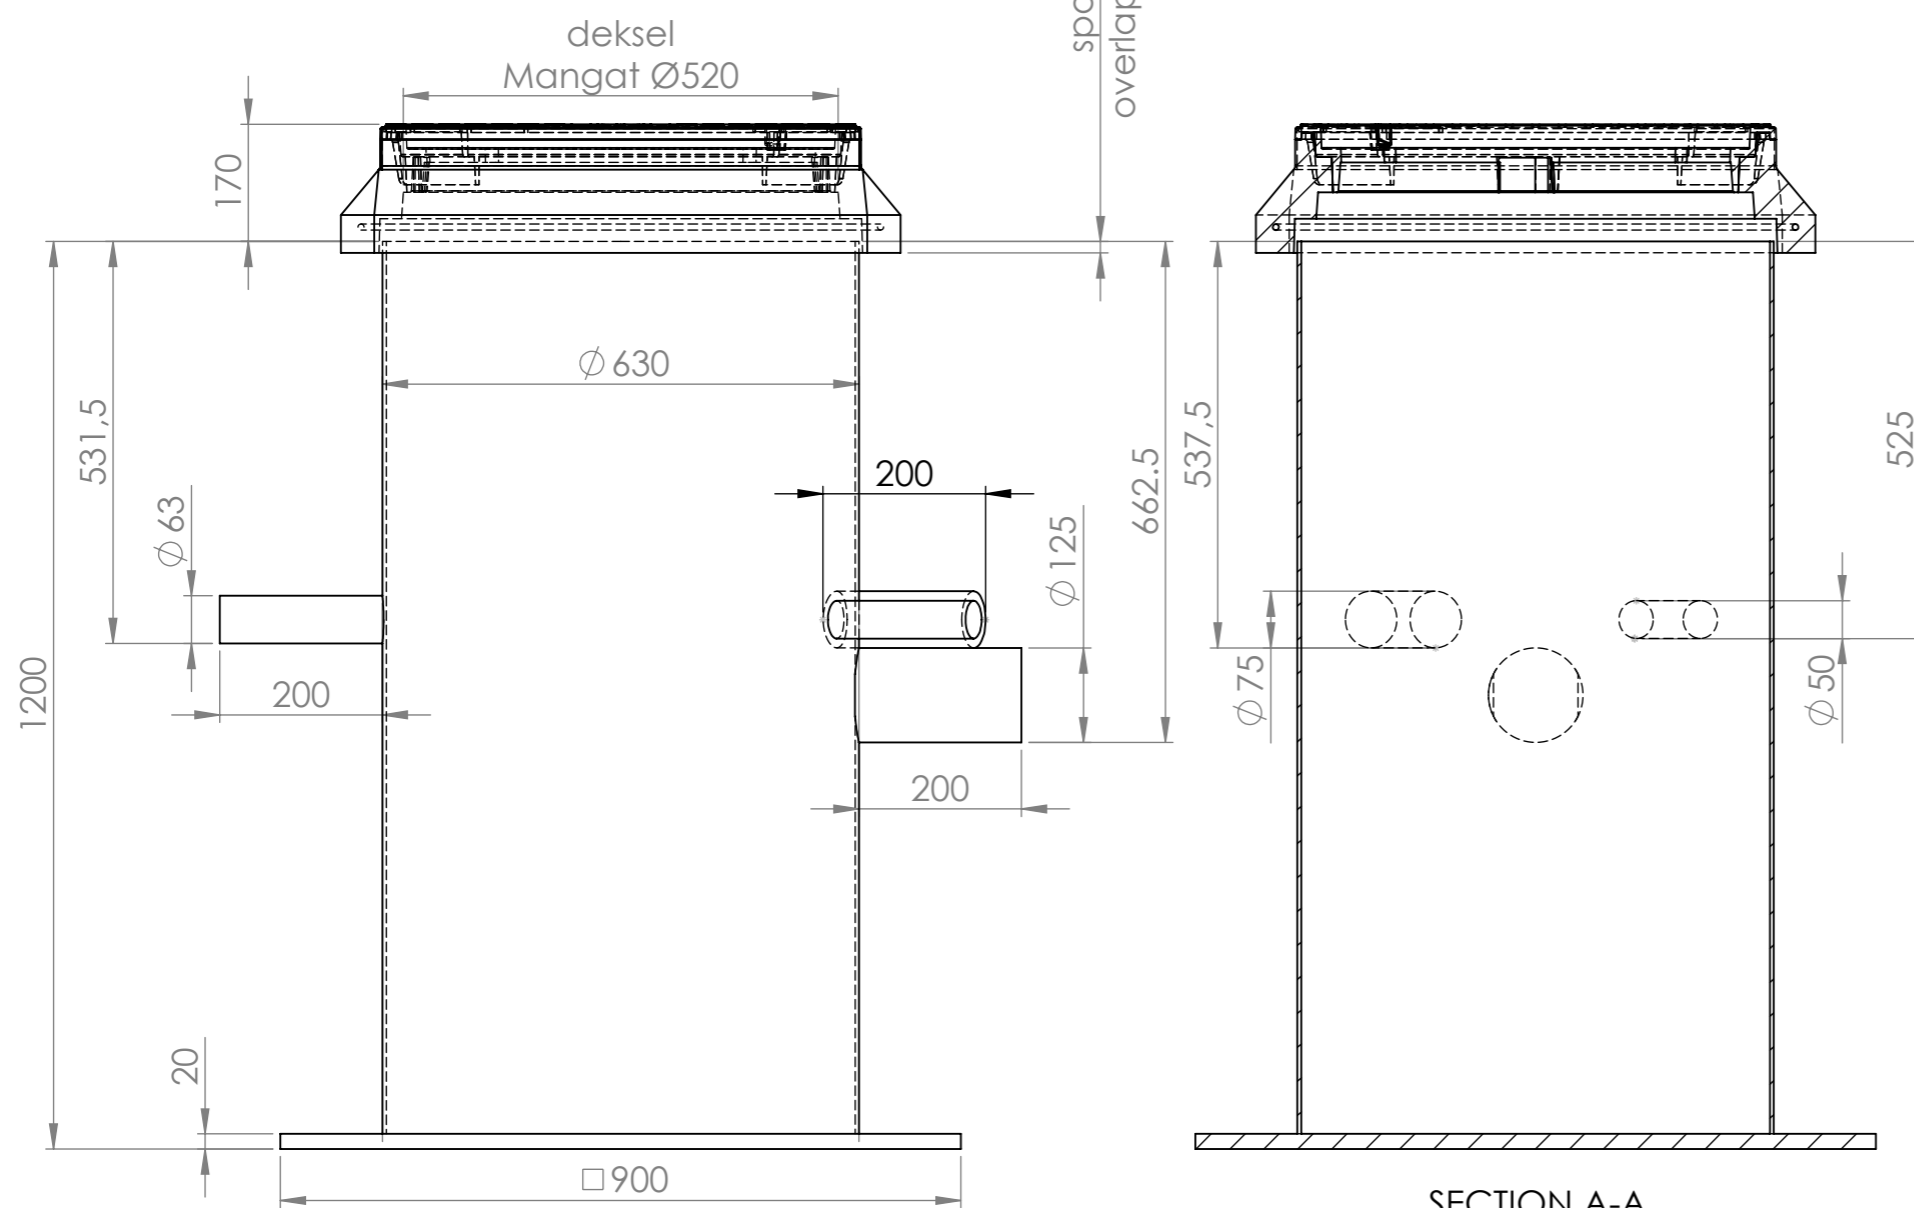

	leiding	positie op gradencirkel
A	inlaat	6
B	uitlaat	18
C	kabeldoorvoer	3
D	ontluchting	9

Puttenstaat kunststof pompinstallatie Ø630mm
t.b.v. enkel pomps pompinstallatie FEKA VS 750 MA

verpakking per 1 stuk op 1 pallet

toebehoren per pompinstallatie 5 meter
mantelbuis Ø75mm

toe te passen besturing:
1 stuk AS1 per pompinstallatie

Schaal: 1:10	Pompput PE612	 Albert Einsteinweg 4 5151 DL Drunen T +31 416 38 72 80 www.dabpumps.nl
Eenheid: mm		
Tekenaar:	Materiaal:	Tekening/SAP nr.:
Gezien:	Gewicht: kg	
Datum: 23-5-2018	Revisie: 0	
Formaat: A3		
Pagina: 1/1		