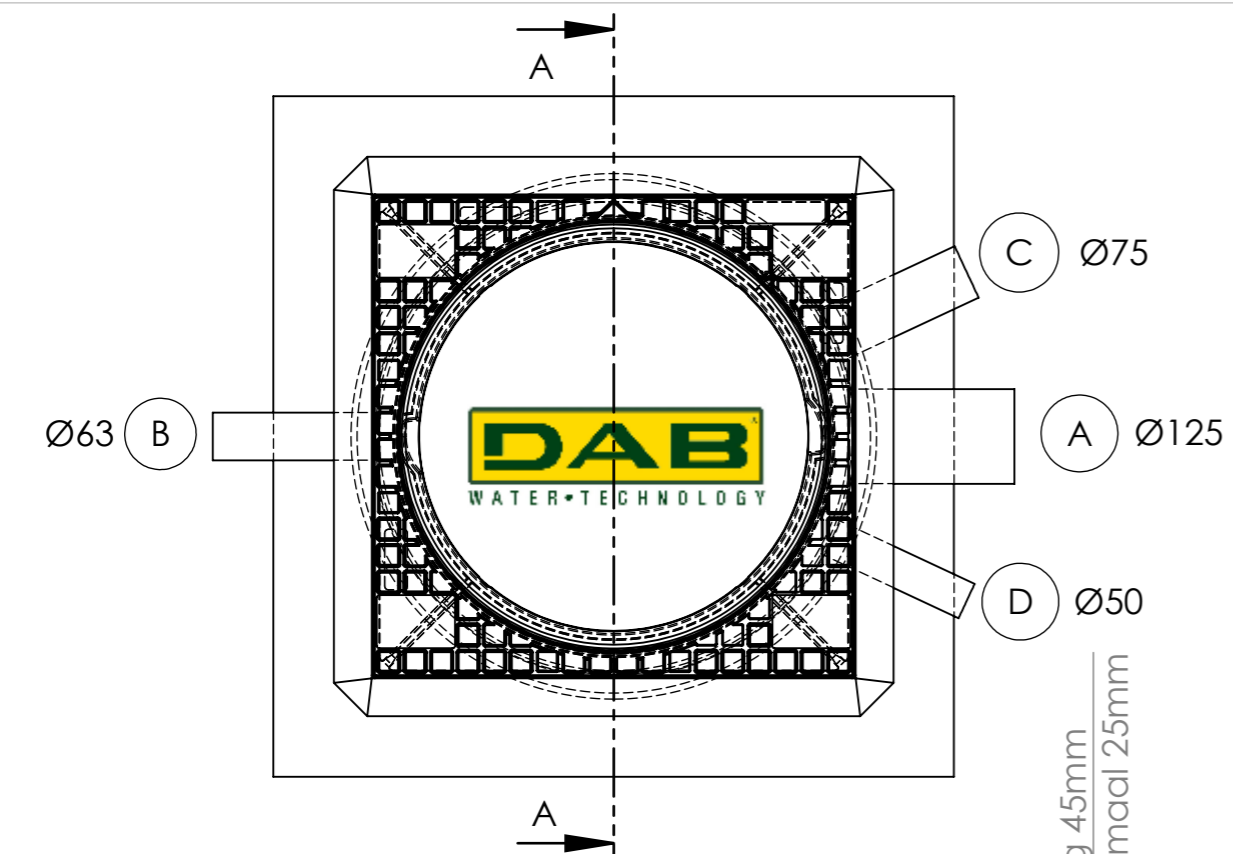

	leiding	positie op gradencirkel
A	inlaat	6
B	uitlaat	18
C	kabeldoorvoer	3
D	ontluchting	9

Puttenstaat kunststof pompinstallatie Ø630mm
t.b.v. enkel pomps pompinstallatie FEKA VS 750 MA

verpakking per 1 stuk op 1 pallet

toebehoren per pompinstallatie 5 meter
mantelbuis Ø75mm

toe te passen besturing:
1 stuk AS1 per pompinstallatie

Schaal: 1:10	Pompput PE612	 Albert Einsteinweg 4 5151 DL Drunen T +31 416 38 72 80 www.dabpumps.nl
Eenheid: mm		
Tekenaar:	Materiaal:	Tekening/SAP nr.:
Gezien:	Gewicht: kg	
Datum: 23-5-2018	Revisie: 0	
Formaat: A3		
Pagina: 1/1		