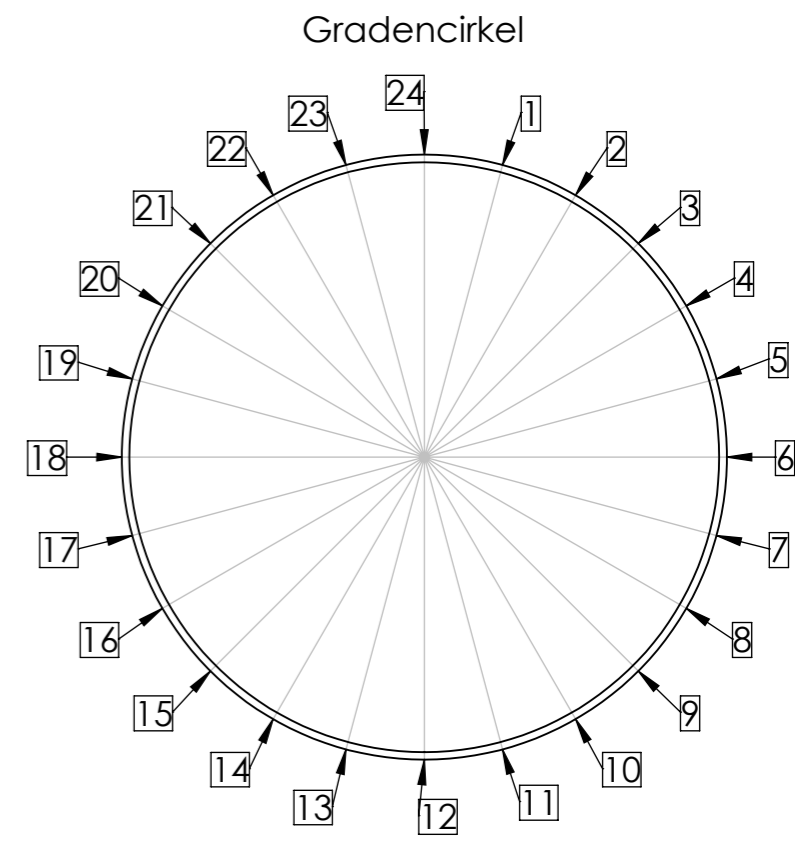

	leiding	positie op gradencirkel
A	inlaat	6
B	uitlaat	18
C	kabeldoorvoer	3
D	ontluchting	9

Puttenstaat kunststof pompinstallatie Ø630mm
t.b.v. enkel pomps pompinstallatie FEKA VS 750 MA

verpakking per 1 stuk op 1 pallet

toebehoren per pompinstallatie 5 meter
mantelbuis Ø75mm

toe te passen besturing:
1 stuk AS1 per pompinstallatie

Schaal: 1:10	Pompput PE612	 Albert Einsteinweg 4 5151 DL Drunen T +31 416 38 72 80 www.dabpumps.nl
Eenheid: mm		
Tekenaar:	Materiaal:	Tekening/SAP nr.:
Gezien:	Gewicht: kg	
Datum: 23-5-2018	Revisie: 0	
Formaat: A3		
Pagina: 1/1		